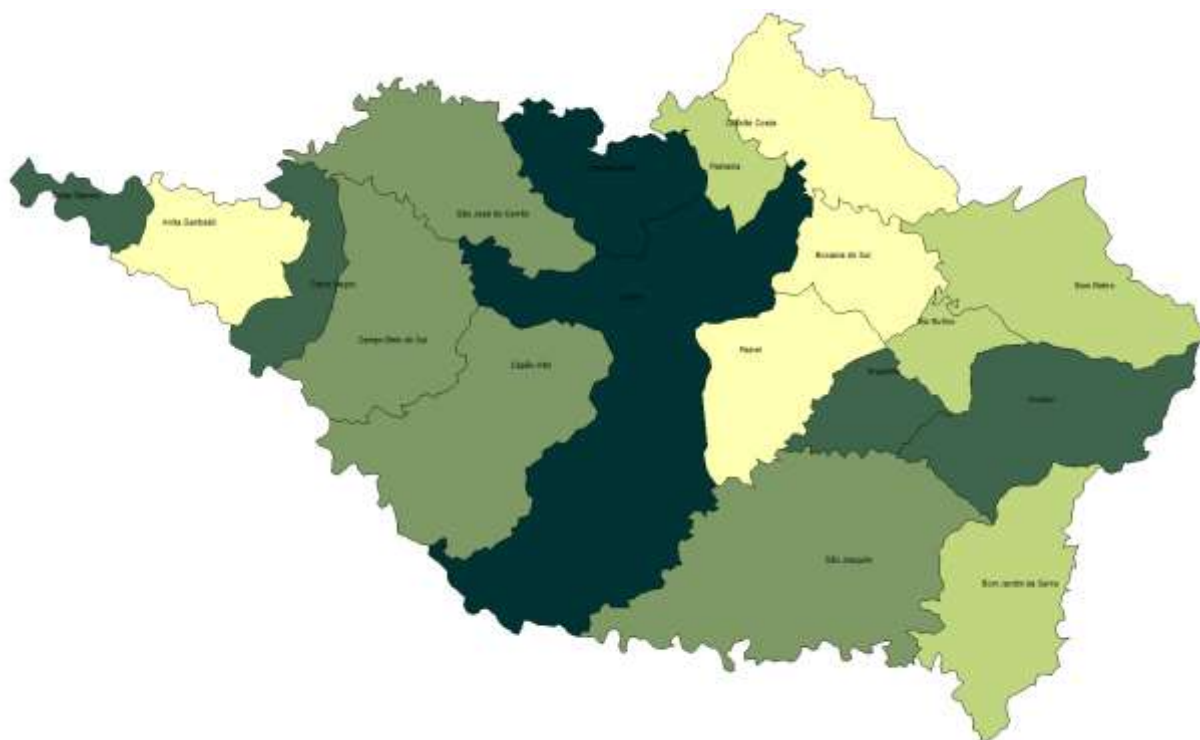

MRG – Campos de Lages

Este documento fornece um conjunto de informações para a microrregião de Campos de Lages que fica localizada na mesorregião Serrana do estado de Santa Catarina. Para informações de outras microrregiões e para o conjunto do estado ([Clique aqui](#)).

População Total: 284.115 habitantes

População Rural: 79.249 habitantes

População Urbana: 204.866 habitantes

Municípios: Anita Garibaldi, Bocaina do Sul, Bom Jardim da Serra, Bom Retiro, Campo Belo do Sul, Capão Alto, Celso Ramos, Cerro Negro, Correia Pinto, Lages, Otacílio Costa, Paineira, Rio Rufino, São Joaquim, São José do Cerrito, Urubici, Urupema.

Extensão territorial: 15.725,6 km²

Densidade Demográfica: 18,07 habitantes/km²

PIB per capita: R\$ 19.268,65 por pessoa

Fonte: IBGE, 2014.

MRG – Campos de Lages

Preço médio ao produtor dos principais produtos agrícolas da microrregião

MRG – Campos de Lages

Microrregião Origem	Município Origem	Município Destino		
Campos de Lages	São Joaquim	Tijucas	472	
		Tubarão	42	
		Urussanga	4	
		São José do Cerrito	Braço do Norte	24
			Canelinha	33
			Curitibanos	137
			Lages	463
			Luis Alves	205
			Maracajá	15
			Orleans	172
			Otacílio Costa	1
			Pedras Grandes	33
			Pinheiro Preto	22
			Pouso Redondo	26
			Rio do Sul	206
			Rio dos Cedros	63
			Rio Fortuna	186
		Santa Cecília	46	
		São João do Itaperiú	231	
		São Joaquim	141	
		São Ludgero	40	
		Taió	83	
		Tijucas	248	
	Urubici	Braço do Norte	80	
		Imbuia	20	
		Laurentino	152	
		Luis Alves	28	
		Orleans	45	
		Otacílio Costa	9	
		Pedras Grandes	29	
		Rio do Sul	90	
		Rio Fortuna	9	
		Santo Amaro da Imperatriz	992	
		São João do Itaperiú	40	
		São Joaquim	130	
		Tijucas	49	
		Timbó	182	
	Urupema	Biguaçu	2	
		Curitibanos	28	
		Lages	7	
		Luis Alves	227	
		Porto Belo	263	
		Pouso Redondo	82	
		Rio Fortuna	25	
		Santa Cecília	40	
		São João do Itaperiú	17	
		São Joaquim	74	
	Tijucas	277		
	Tubarão	11		
	Campos de Lages Total		43.458	