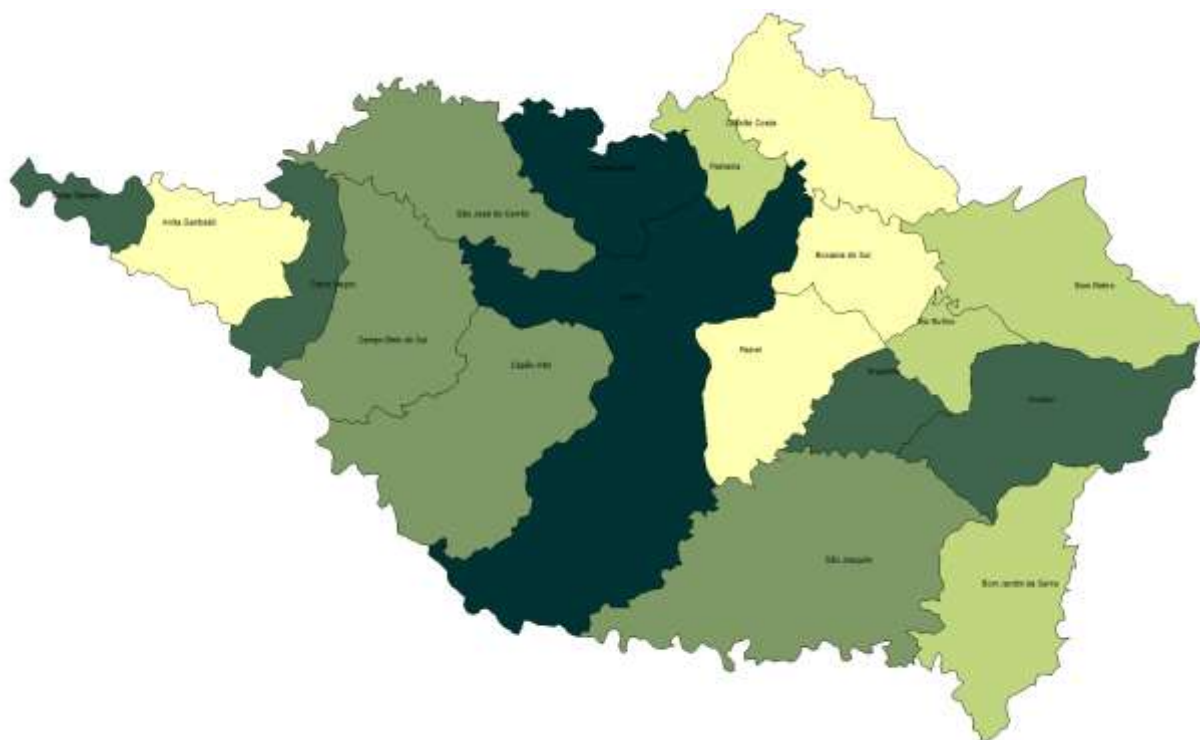

# MRG – Campos de Lages

Este documento fornece um conjunto de informações para a microrregião de Campos de Lages que fica localizada na mesorregião Serrana do estado de Santa Catarina. Para informações de outras microrregiões e para o conjunto do estado ([Clique aqui](#)).

**População Total:** 284.115 habitantes

**População Rural:** 79.249 habitantes

**População Urbana:** 204.866 habitantes

**Municípios:** Anita Garibaldi, Bocaina do Sul, Bom Jardim da Serra, Bom Retiro, Campo Belo do Sul, Capão Alto, Celso Ramos, Cerro Negro, Correia Pinto, Lages, Otacílio Costa, Paineira, Rio Rufino, São Joaquim, São José do Cerrito, Urubici, Urupema.

**Extensão territorial:** 15.725,6 km<sup>2</sup>

**Densidade Demográfica:** 18,07 habitantes/km<sup>2</sup>

**PIB per capita:** R\$ 19.268,65 por pessoa

Fonte: IBGE, 2014.