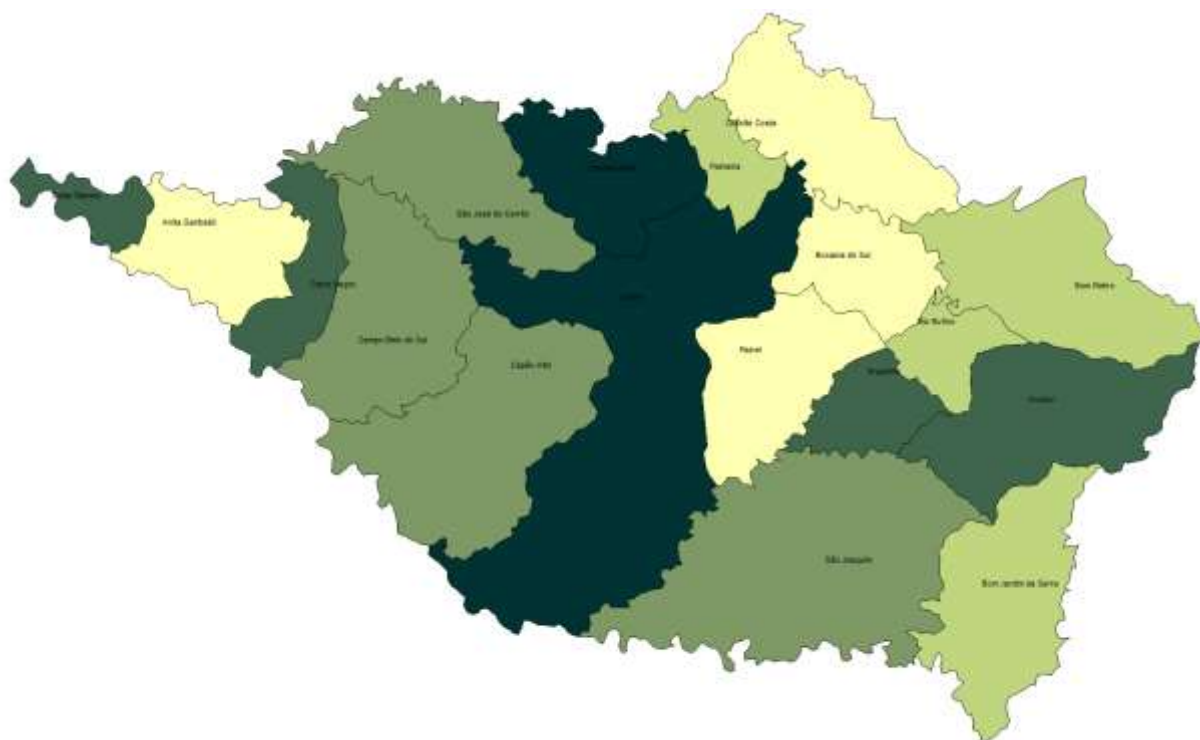

# MRG – Campos de Lages

Este documento fornece um conjunto de informações para a microrregião de Campos de Lages que fica localizada na mesorregião Serrana do estado de Santa Catarina. Para informações de outras microrregiões e para o conjunto do estado ([Clique aqui](#)).

**População Total:** 284.115 habitantes

**População Rural:** 79.249 habitantes

**População Urbana:** 204.866 habitantes

**Municípios:** Anita Garibaldi, Bocaina do Sul, Bom Jardim da Serra, Bom Retiro, Campo Belo do Sul, Capão Alto, Celso Ramos, Cerro Negro, Correia Pinto, Lages, Otacílio Costa, Paineira, Rio Rufino, São Joaquim, São José do Cerrito, Urubici, Urupema.

**Extensão territorial:** 15.725,6 km<sup>2</sup>

**Densidade Demográfica:** 18,07 habitantes/km<sup>2</sup>

**PIB per capita:** R\$ 19.268,65 por pessoa

Fonte: IBGE, 2014.

Microrregião Origem	Município Origem	Município Destino	
Campos de Lages	São Joaquim	Tijucas	472