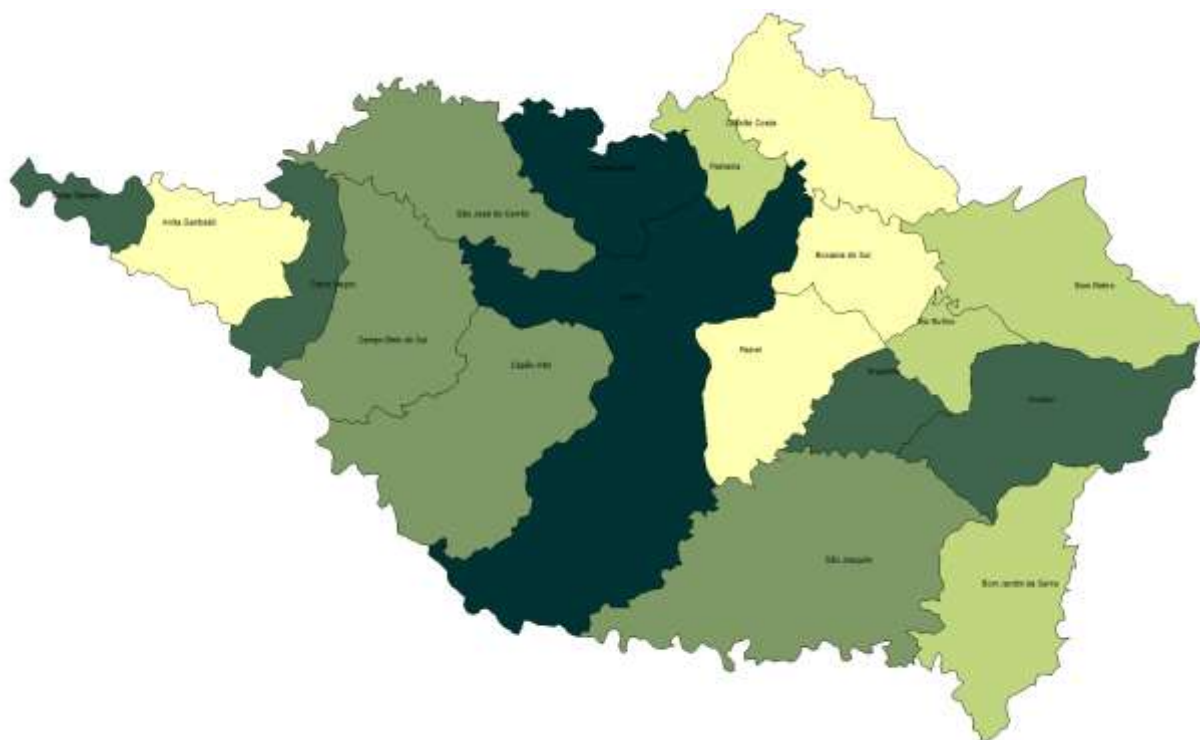

MRG – Campos de Lages

Este documento fornece um conjunto de informações para a microrregião de Campos de Lages que fica localizada na mesorregião Serrana do estado de Santa Catarina. Para informações de outras microrregiões e para o conjunto do estado ([Clique aqui](#)).

População Total: 284.115 habitantes

População Rural: 79.249 habitantes

População Urbana: 204.866 habitantes

Municípios: Anita Garibaldi, Bocaina do Sul, Bom Jardim da Serra, Bom Retiro, Campo Belo do Sul, Capão Alto, Celso Ramos, Cerro Negro, Correia Pinto, Lages, Otacílio Costa, Paineira, Rio Rufino, São Joaquim, São José do Cerrito, Urubici, Urupema.

Extensão territorial: 15.725,6 km²

Densidade Demográfica: 18,07 habitantes/km²

PIB per capita: R\$ 19.268,65 por pessoa

Fonte: IBGE, 2014.

MRG – Campos de Lages

Preço médio ao produtor dos principais produtos agrícolas da microrregião