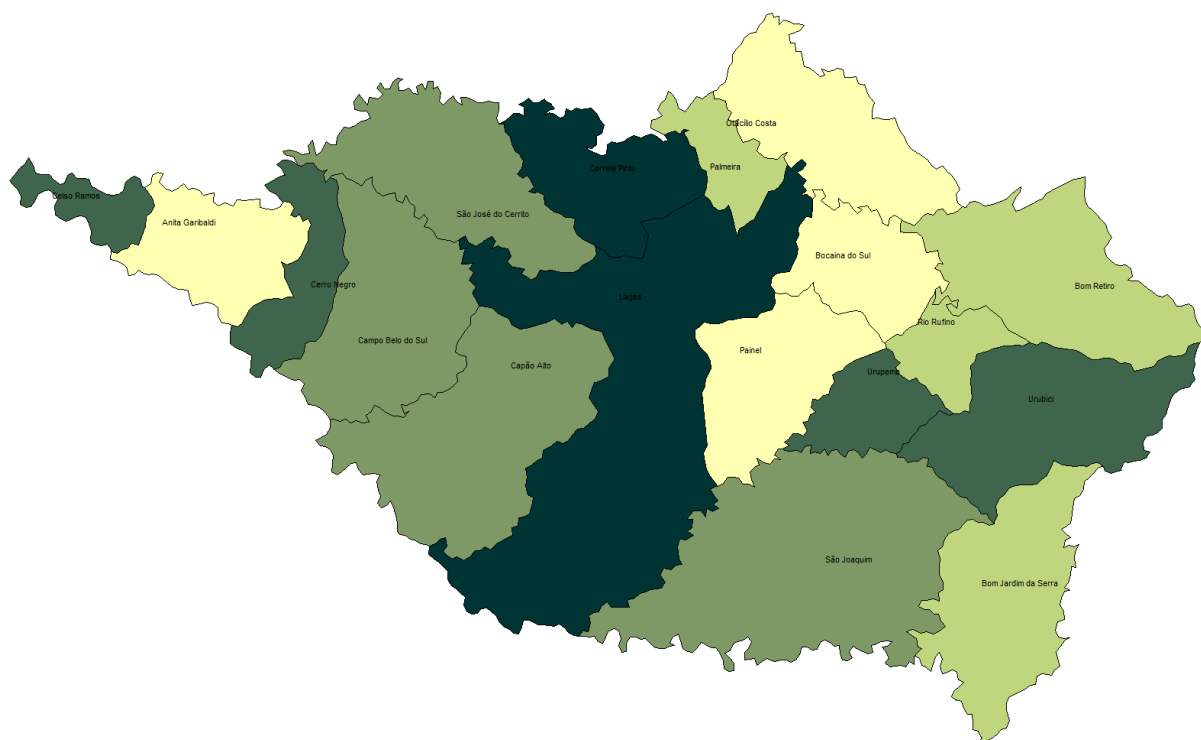

MRG – Campos de Lages

Este documento fornece um conjunto de informações para a microrregião de Campos de Lages que fica localizada na mesorregião Serrana do estado de Santa Catarina. Para informações de outras microrregiões e para o conjunto do estado ([Clique aqui](#)).

População Total: 284.115 habitantes

População Rural: 79.249 habitantes

População Urbana: 204.866 habitantes

Municípios: Anita Garibaldi, Bocaina do Sul, Bom Jardim da Serra, Bom Retiro, Campo Belo do Sul, Capão Alto, Celso Ramos, Cerro Negro, Correia Pinto, Lages, Otacílio Costa, Paineira, Palmeira, Rio Rufino, São Joaquim, São José do Cerrito, Urubici, Urupema.

Extensão territorial: 15.725,6 km²

Densidade Demográfica: 18,07 habitantes/km²

PIB per capita: R\$ 19.268,65 por pessoa

Fonte: IBGE, 2014.

MRG – Campos de Lages

Preço médio ao produtor dos principais produtos agrícolas da microrregião