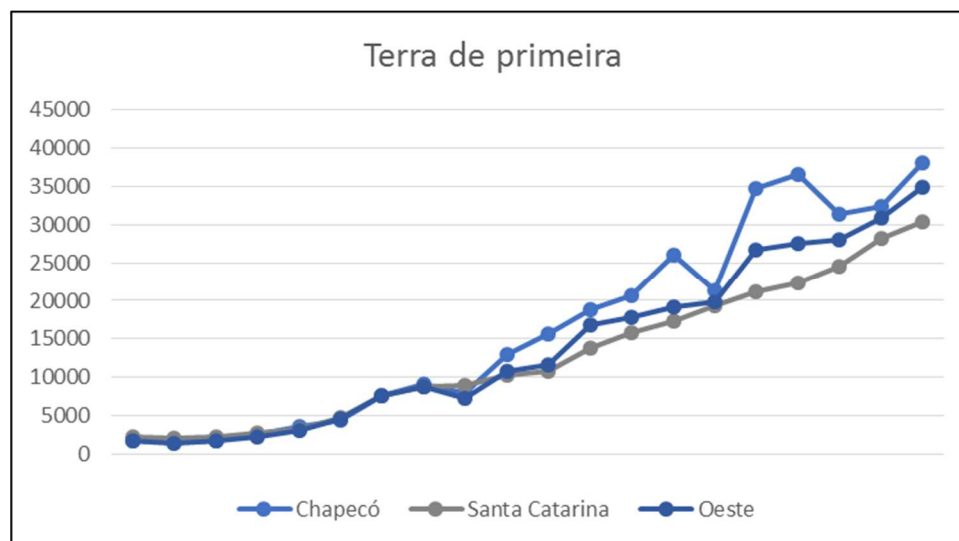

MRG - Chapecó

Sul Brasil	Nova Erechim	128.181
	Quilombo	3.100.794
	Xaxim	172.031
	Guatambu	15.963
Tigrinhos	Nova Erechim	33.260
	Quilombo	3.790.968
	Xaxim	265.657
	Guatambu	15.485
União do Oeste	Maravilha	2.194.959
	Quilombo	3.226.689
	Xaxim	267.640
Chapecó Total		189.729.263

Pecuária Leiteira

Ítem	Unidade	2012
Vacas ordenhadas	Cabeças	241.148
Produção de Leite	Mil litros	695.382

Fone: PPM/IBGE, 2014.

Evolução do preço real* de terra de primeira e segunda na microrregião, estado e mesoregião - 1997 a 2016