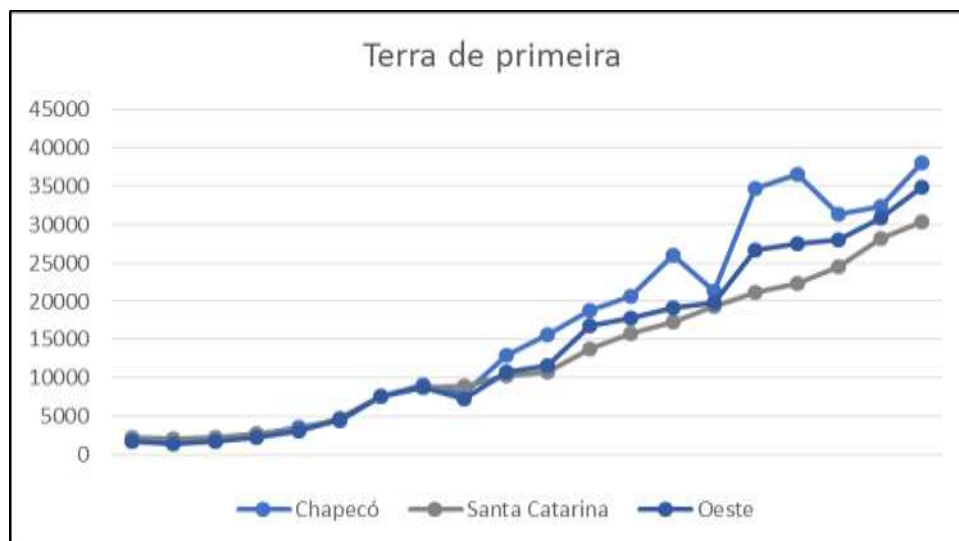

Evolução do preço real* de terra de primeira e segunda na microrregião, estado e mesoregião - 1997 a 2016