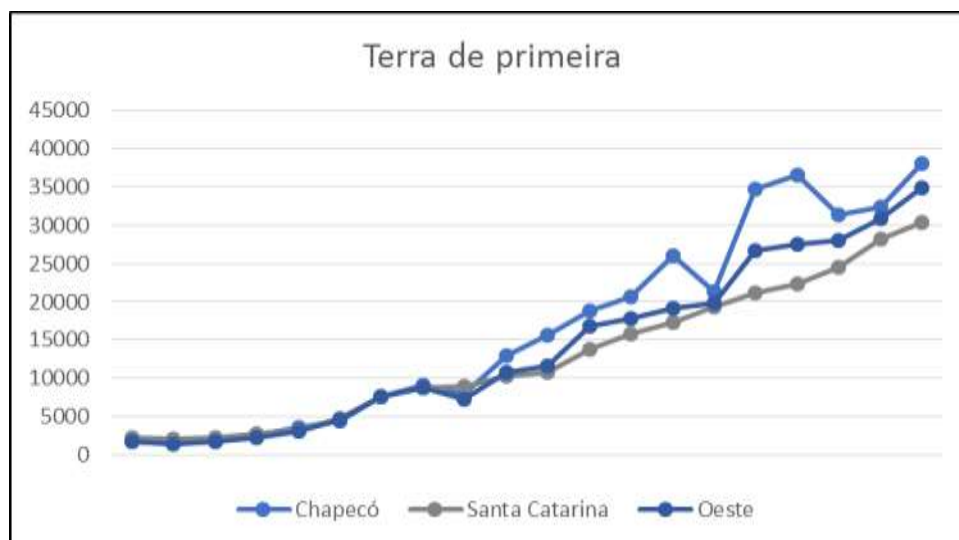

Evolução do preço real* de terra de primeira e segunda na microrregião, estado e mesoregião - 1997 a 2016