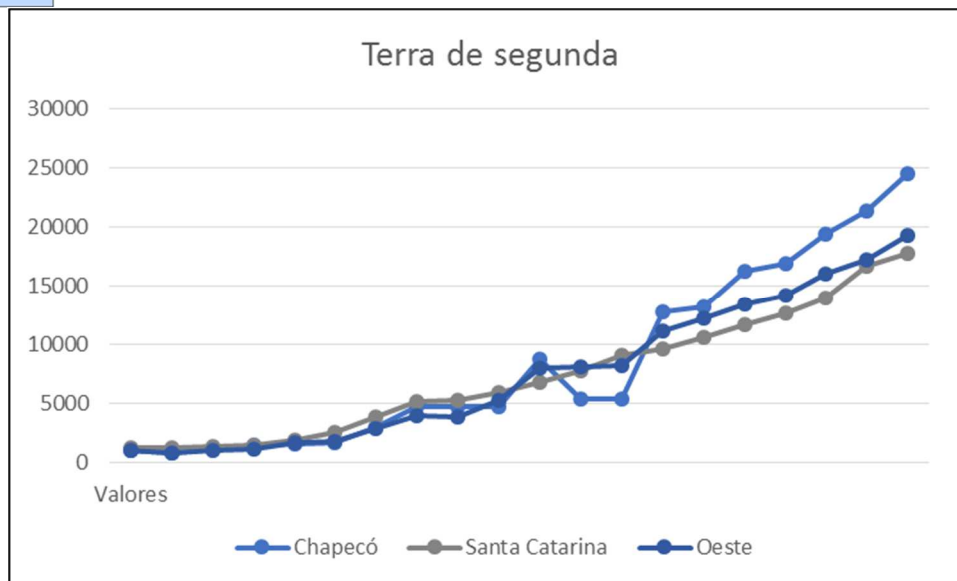

Pecuária Leiteira

Ítem	Unidade	2012
Vacas ordenhadas	Cabeças	241.148
Produção de Leite	Mil litros	695.382

Fone: PPM/IBGE, 2014.

Evolução do preço real* de terra de primeira e segunda na microrregião, estado e mesoregião - 1997 a 2016

MRG - Chapecó

Fonte: Epagri/Cepa.

* Os preços nominais foram corrigidos pelo IGP-DI disponibilizado pela FGV, tendo como ano base o mês de novembro do ano de 2016.

Estrutura fundiária – Número e total da área dos estabelecimentos agropecuários, por estratos de área.