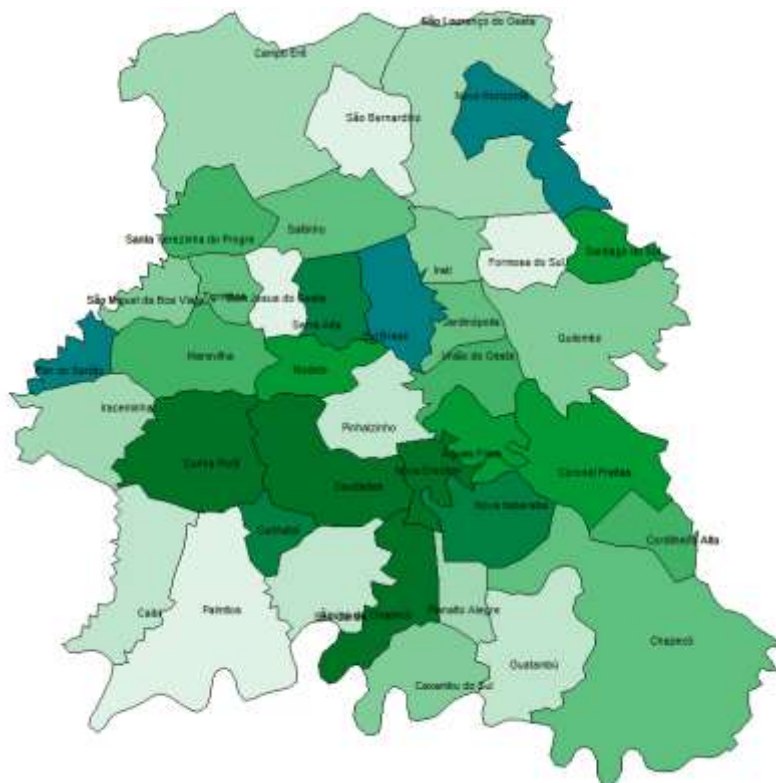

# MRG - Chapecó

Este documento fornece um conjunto de informações para a microrregião de Chapecó que fica localizada na mesorregião Oeste do estado de Santa Catarina. Para informações de outras microrregiões e para o conjunto do estado ([Clique aqui](#)).

**População Total:** 405.066 habitantes

**População Rural:** 115,310 habitantes

**População Urbana:** 289.756 habitantes

**Municípios:** Aguas de Chapecó, Águas Frias, Bom Jesus do Oeste, Caibi, Campo Erê, Caxambu do Sul, Chapecó, Cordilheira Alta, Coronel Freitas, Cunha Porã, Cunhataí, Flor do Sertão, Formosa do Sul, Guatambu, Iraceminha, Iratí, Jardinópolis, Maravilha, Modelo, Nova Erechim Nova Itaberaba, Novo Horizonte, Palmitos, Pinhalzinho, Planalto Alegre, Quilombo, Saltinho, Santa Terezinha do Progresso, Santiago do Sul, Saudades, Serra Alta, Sul Brasil, São Bernardino, São Carlos, São Lourenço do Oeste, São Miguel da Boa Vista, Tigrinhos, União do Oeste.

**Extensão territorial:** 6.057,97 km<sup>2</sup>

**Densidade Demográfica:** 66,86 habitantes/km<sup>2</sup>

**PIB per capita:** R\$ 22.191,84 por pessoa

Fonte: IBGE, 2014.