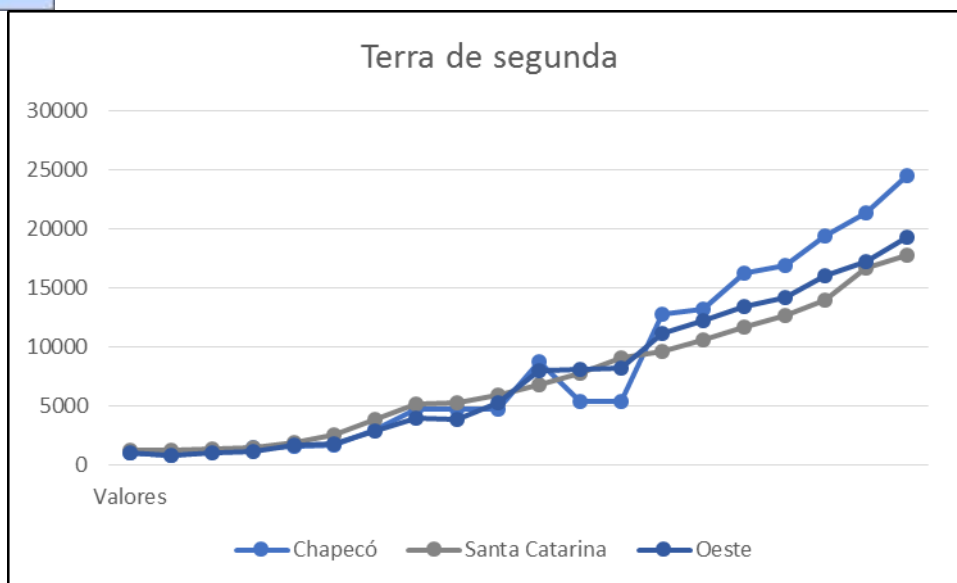

MRG - Chapecó

Fonte: Epagri/Cepa.

* Os preços nominais foram corrigidos pelo IGP-DI disponibilizado pela FGV, tendo como ano base o mês de novembro do ano de 2016.

Estrutura fundiária – Número e total da área dos estabelecimentos agropecuários, por estratos de área.

	Número de estabelecimentos agropecuários (Unidades)	Total da área (Hectares)
Mais de 0 a menos de 0,5 ha	857	76
De 0,5 a menos de 3 ha	2.233	3.636
De 3 a menos de 10 ha	8.089	51.704
De 10 a menos de 20 ha	9.457	130.551
De 20 a menos de 50 ha	5.672	163.361
De 50 a menos de 100 ha	855	56.364
De 100 a menos de 200 ha	213	27.889
De 200 a menos de 500 ha	113	34.204
De 500 a 2500 ha e mais	28	38.518
Total	27.517	506.300

Fonte: IBGE, Censo Agropecuário 2006. Adaptado por Epagri/Cepa.