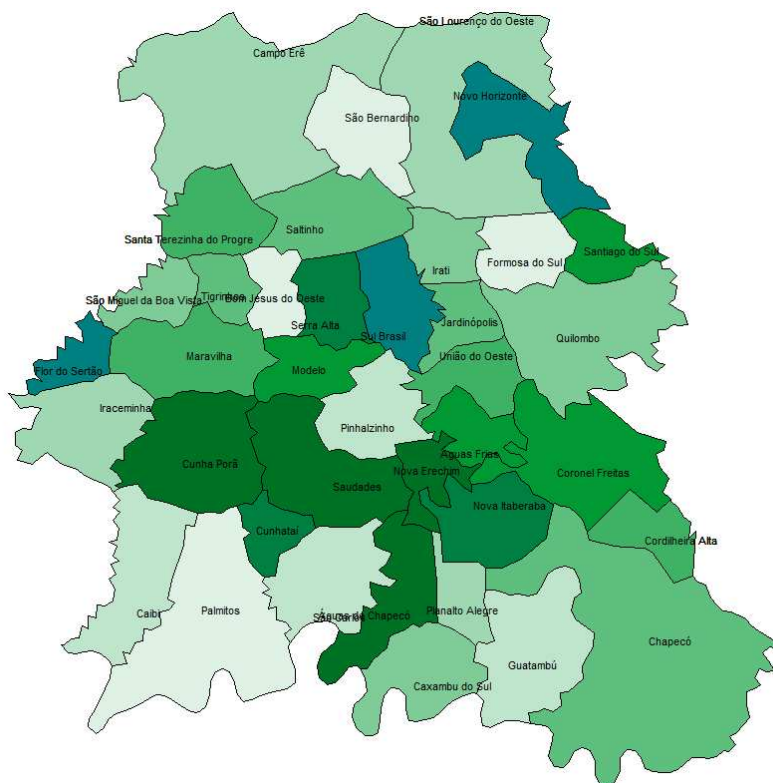

MRG - Chapecó

Este documento fornece um conjunto de informações para a microrregião de Chapecó que fica localizada na mesorregião Oeste do estado de Santa Catarina. Para informações de outras microrregiões e para o conjunto do estado ([Clique aqui](#)).

População Total: 405.066 habitantes

População Rural: 115,310 habitantes

População Urbana: 289.756 habitantes

Municípios: Aguas de Chapecó, Águas Frias, Bom Jesus do Oeste, Caibi, Campo Erê, Caxambu do Sul, Chapecó, Cordilheira Alta, Coronel Freitas, Cunha Porã, Cunhataí, Flor do Sertão, Formosa do Sul, Guatambu, Iraceminha, Iratí, Jardinópolis, Maravilha, Modelo, Nova Erechim Nova Itaberaba, Novo Horizonte, Palmitos, Pinhalzinho, Planalto Alegre, Quilombo, Saltinho, Santa Terezinha do Progresso, Santiago do Sul, Saudades, Serra Alta, Sul Brasil, São Bernardino, São Carlos, São Lourenço do Oeste, São Miguel da Boa Vista, Tigrinhos, União do Oeste.

Extensão territorial: 6.057,97 km²

Densidade Demográfica: 66,86 habitantes/km²

PIB per capita: R\$ 22.191,84 por pessoa

Fonte: IBGE, 2014.

MRG - Chapecó

Preço médio ao produtor dos principais produtos agrícolas da microrregião