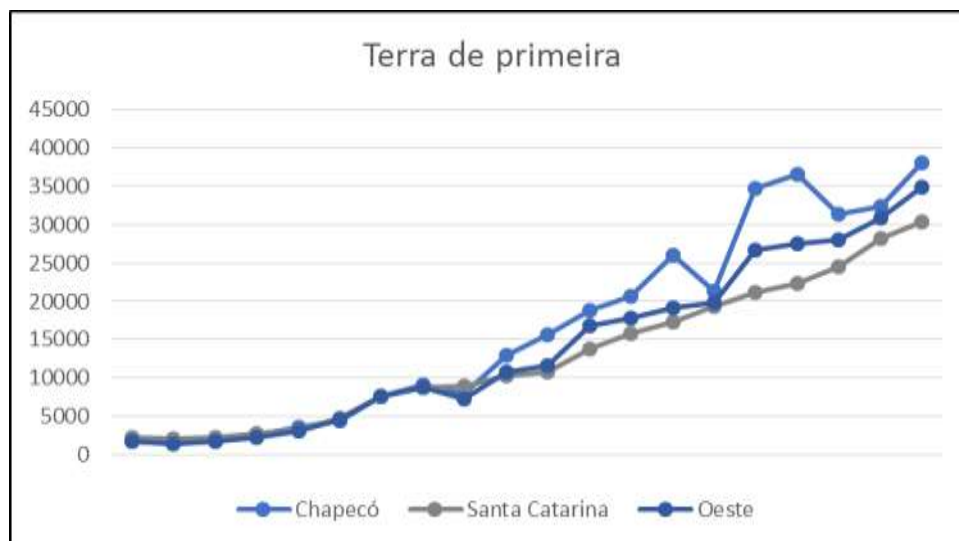

MRG - Chapecó

Sul Brasil	Nova Erechim	128.181
	Quilombo	3.100.794
	Xaxim	172.031
	Guatambu	15.963
Tigrinhos	Nova Erechim	33.260
	Quilombo	3.790.968
	Xaxim	265.657
União do Oeste	Guatambu	15.485
	Maravilha	2.194.959
	Quilombo	3.226.689
	Xaxim	267.640
Chapecó Total		189.729.263

Pecuária Leiteira

Ítem	Unidade	2012
Vacas ordenhadas	Cabeças	241.148
Produção de Leite	Mil litros	695.382

Fone: PPM/IBGE, 2014.

Evolução do preço real* de terra de primeira e segunda na microrregião, estado e mesoregião - 1997 a 2016