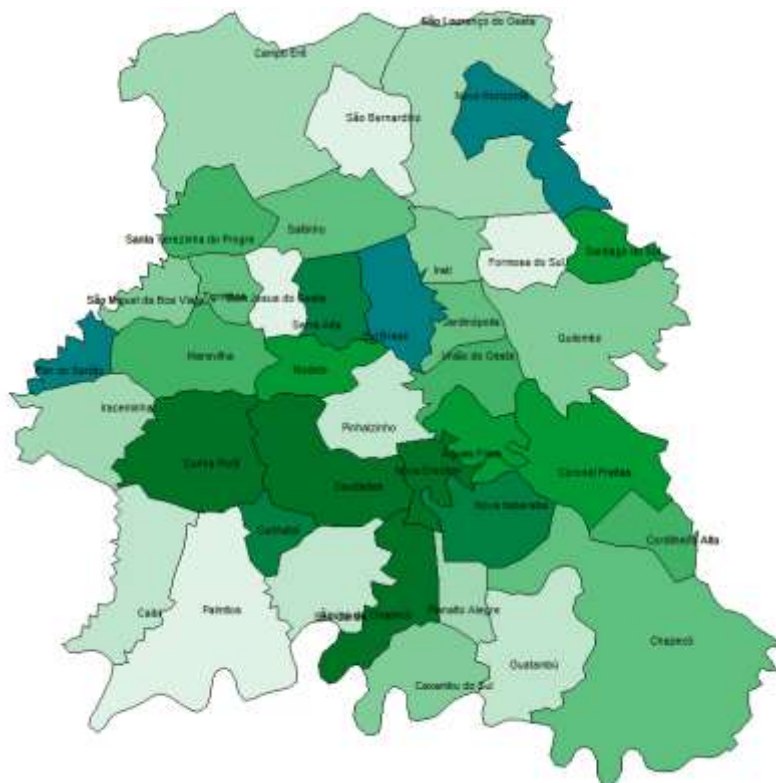

MRG - Chapecó

Este documento fornece um conjunto de informações para a microrregião de Chapecó que fica localizada na mesorregião Oeste do estado de Santa Catarina. Para informações de outras microrregiões e para o conjunto do estado ([Clique aqui](#)).

População Total: 405.066 habitantes

População Rural: 115,310 habitantes

População Urbana: 289.756 habitantes

Municípios: Aguas de Chapecó, Águas Frias, Bom Jesus do Oeste, Caibi, Campo Erê, Caxambu do Sul, Chapecó, Cordilheira Alta, Coronel Freitas, Cunha Porã, Cunhataí, Flor do Sertão, Formosa do Sul, Guatambu, Iraceminha, Iratí, Jardinópolis, Maravilha, Modelo, Nova Erechim Nova Itaberaba, Novo Horizonte, Palmitos, Pinhalzinho, Planalto Alegre, Quilombo, Saltinho, Santa Terezinha do Progresso, Santiago do Sul, Saudades, Serra Alta, Sul Brasil, São Bernardino, São Carlos, São Lourenço do Oeste, São Miguel da Boa Vista, Tigrinhos, União do Oeste.

Extensão territorial: 6.057,97 km²

Densidade Demográfica: 66,86 habitantes/km²

PIB per capita: R\$ 22.191,84 por pessoa

Fonte: IBGE, 2014.

MRG - Chapecó

Preço médio ao produtor dos principais produtos agrícolas da microrregião