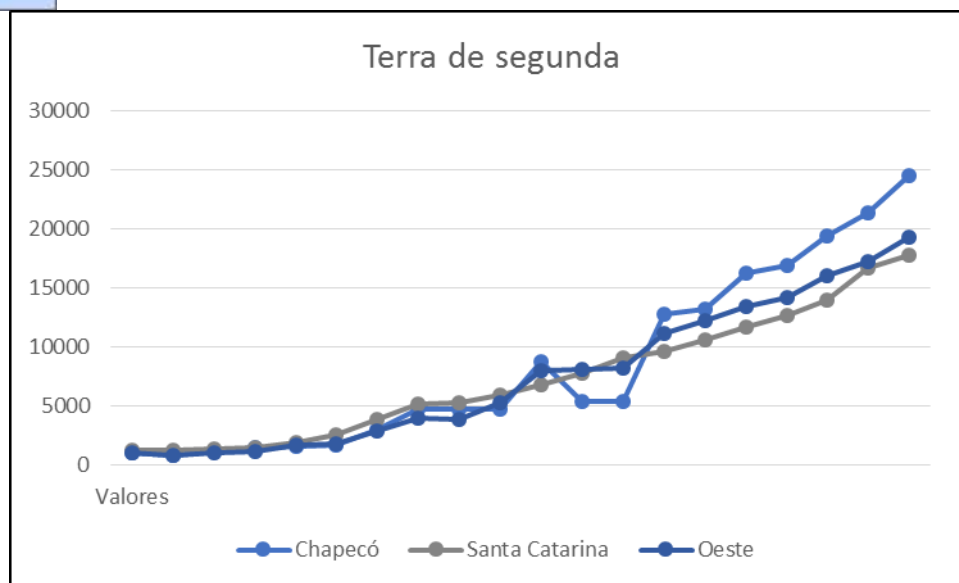

Pecuária Leiteira

Ítem	Unidade	2012
Vacas ordenhadas	Cabeças	241.148
Produção de Leite	Mil litros	695.382

Fone: PPM/IBGE, 2014.

Evolução do preço real* de terra de primeira e segunda na microrregião, estado e mesoregião - 1997 a 2016

MRG - Chapecó

Fonte: Epagri/Cepa.

* Os preços nominais foram corrigidos pelo IGP-DI disponibilizado pela FGV, tendo como ano base o mês de novembro do ano de 2016.

Estrutura fundiária – Número e total da área dos estabelecimentos agropecuários, por estratos de área.