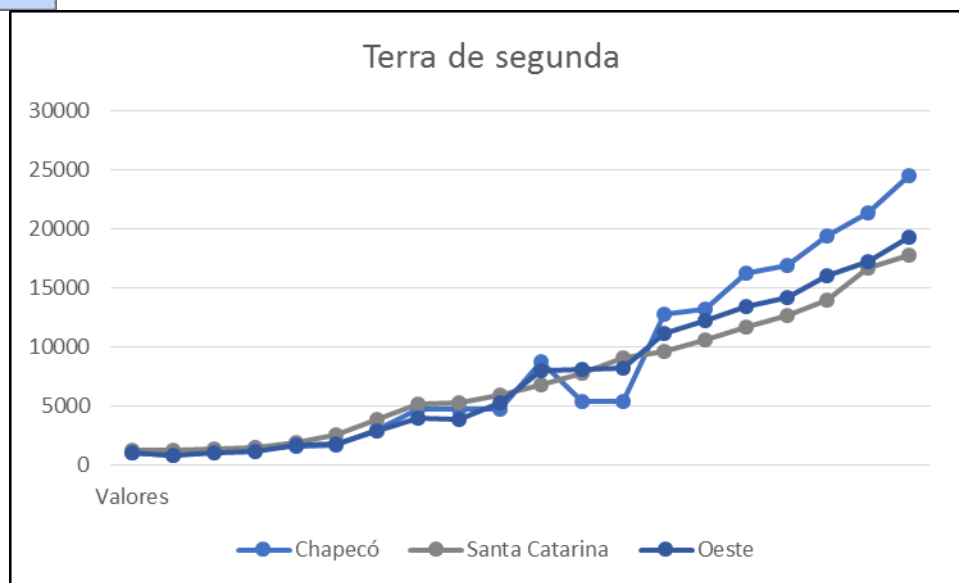

MRG - Chapecó

Fonte: Epagri/Cepa.

* Os preços nominais foram corrigidos pelo IGP-DI disponibilizado pela FGV, tendo como ano base o mês de novembro do ano de 2016.

Estrutura fundiária – Número e total da área dos estabelecimentos agropecuários, por estratos de área.

	Número de estabelecimentos agropecuários (Unidades)	Total da área (Hectares)
Mais de 0 a menos de 0,5 ha	857	76
De 0,5 a menos de 3 ha	2.233	3.636
De 3 a menos de 10 ha	8.089	51.704
De 10 a menos de 20 ha	9.457	130.551
De 20 a menos de 50 ha	5.672	163.361
De 50 a menos de 100 ha	855	56.364
De 100 a menos de 200 ha	213	27.889
De 200 a menos de 500 ha	113	34.204
De 500 a 2500 ha e mais	28	38.518
Total	27.517	506.300

Fonte: IBGE, Censo Agropecuário 2006. Adaptado por Epagri/Cepa.