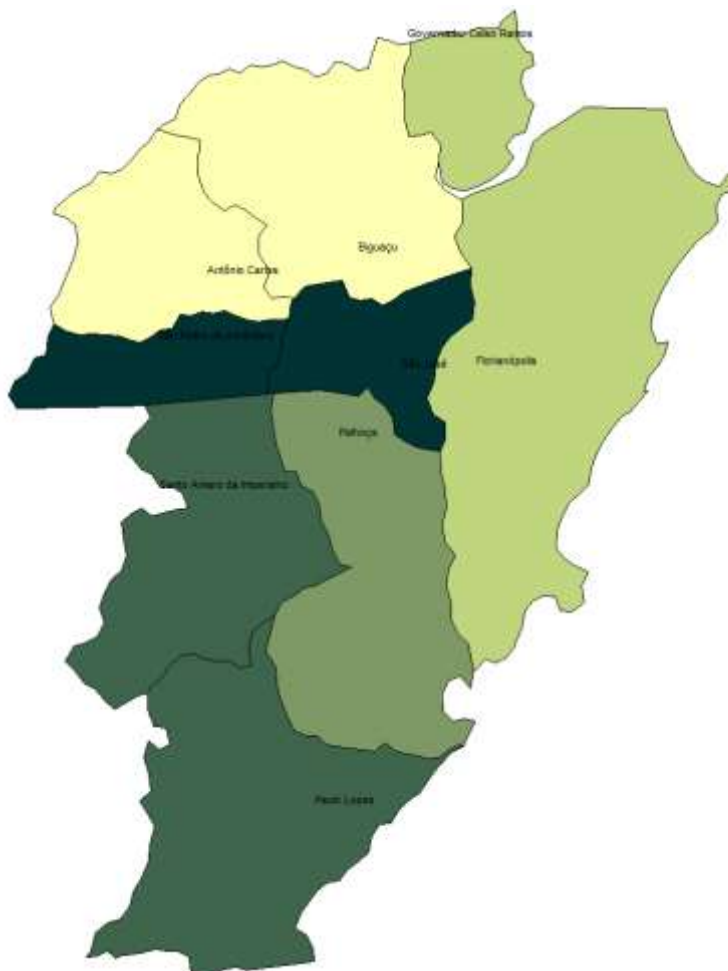

# MRG – Florianópolis

Este documento fornece um conjunto de informações para a microrregião de Florianópolis que fica localizada na mesorregião da Grande Florianópolis do estado de Santa Catarina. Para informações de outras microrregiões e para o conjunto do estado [\(Clique aqui\)](#).

**População Total:** 878.270 habitantes

**População Rural:** 210.212 habitantes

**População Urbana:** 668.048 habitantes

**Municípios:** Antônio Carlos, Biguaçu, Florianópolis, Governador Celso Ramos, Palhoça, Paulo Lopes, Santo Amaro da Imperatriz, São José, São Pedro de Alcântara.

**Extensão territorial:** 2.873,38 km<sup>2</sup>

**Densidade Demográfica:** 305,65 habitantes/km<sup>2</sup>

**PIB per capita:** R\$ 22.109,71 por pessoa

Fonte: IBGE, 2014.

## Produção da fruticultura da microrregião – Safra 2014/15

Fruta	N. de produtores (unid.)	Área total (ha)	Área colhida (ha)	Produção (t)	Produtividade média (kg/ha)	Preço médio (R\$/kg)	VBP R\$
<b>Bananas</b>	<b>31</b>	<b>276</b>	<b>276</b>	<b>4.480</b>	<b>37.953,7</b>	<b>1,8</b>	<b>4.403.708</b>
Banana-prata		216	216	3.050	14.120	1,16	3.524.824
Banana-caturra		60	60	1.430	23.833	0,61	878.884
Maracujá	37	56	56	1.065	19.018	1,11	1.179.809
Tangerina	20	50	49	665	13.571	0,96	636.142
Laranja	5	3	3	51	17.000	1,23	62.600
Amora	1	2	-	-	-	-	-
<b>Total</b>		<b>387</b>	<b>384</b>	<b>6.261</b>			<b>6.282.258</b>