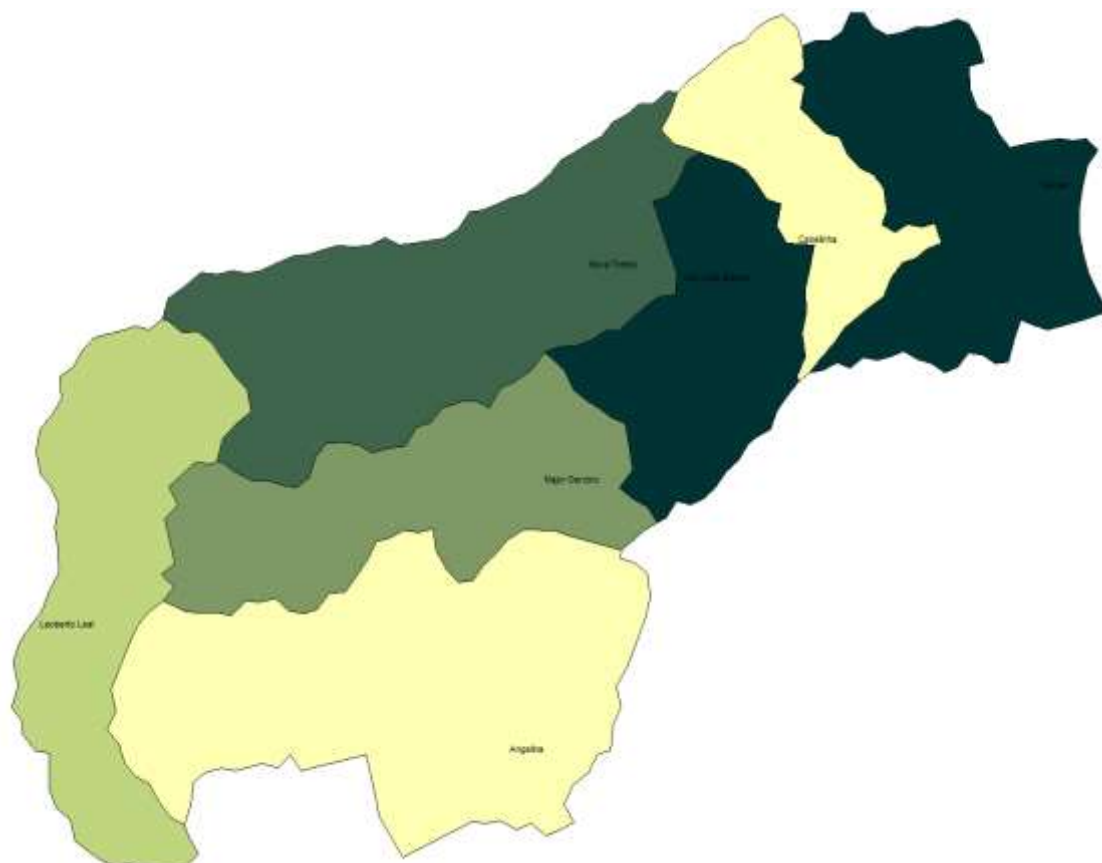

MRG – Tijuca

Este documento fornece um conjunto de informações para a microrregião de Tijuca que fica localizada na mesorregião da Grande Florianópolis do estado de Santa Catarina. Para informações de outras microrregiões e para o conjunto do estado [\(Clique aqui\)](#).

População Total: 91.907 habitantes

População Rural: 26.799 habitantes

População Urbana: 65.108 habitantes

Municípios: Angelina, Canelinha, Leoberto Leal, Major Gercino, Nova Trento, São João Batista, Tijuca.

Extensão territorial: 2.133,05 km²

Densidade Demográfica: 43,09 habitantes/km²

PIB per capita: R\$ 44.012,68 por pessoa

Fonte: IBGE, 2014.

MRG – Tijuca

Produção da fruticultura da microrregião – Safra 2014/15

Fonte: Epagri/Cepa, 2016.

MRG – Tijuca

Empresa de Pesquisa Agropecuária e Extensão Rural de Santa Catarina – EPAGRI

Centro de Socioeconomia e Planejamento Agrícola - CEPA

Rod. Admar Gonzaga, 1.486 - Itacorubi - 88034-000 - Florianópolis - SC