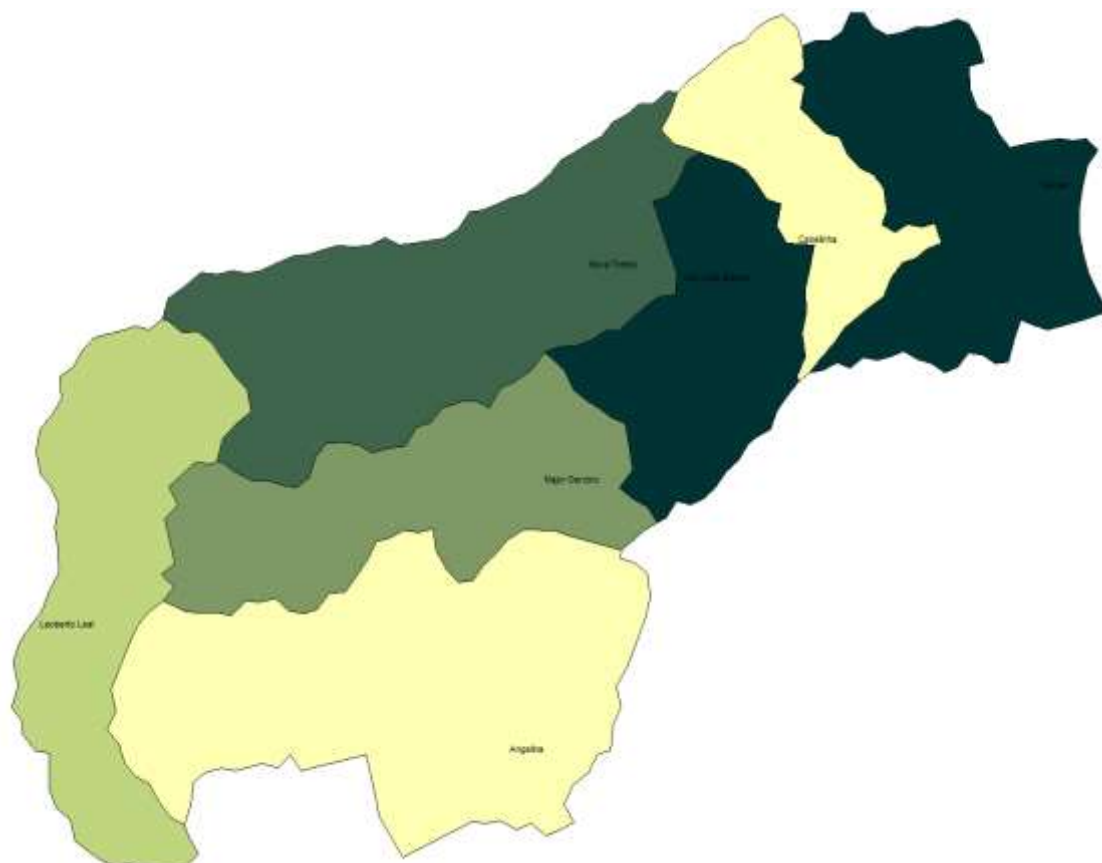

# MRG – Tijuca

Este documento fornece um conjunto de informações para a microrregião de Tijuca que fica localizada na mesorregião da Grande Florianópolis do estado de Santa Catarina. Para informações de outras microrregiões e para o conjunto do estado [\(Clique aqui\)](#).

**População Total:** 91.907 habitantes

**População Rural:** 26.799 habitantes

**População Urbana:** 65.108 habitantes

**Municípios:** Angelina, Canelinha, Leoberto Leal, Major Gercino, Nova Trento, São João Batista, Tijuca.

**Extensão territorial:** 2.133,05 km<sup>2</sup>

**Densidade Demográfica:** 43,09 habitantes/km<sup>2</sup>

**PIB per capita:** R\$ 44.012,68 por pessoa

Fonte: IBGE, 2014.

# MRG – Tijuca

Empresa de Pesquisa Agropecuária e Extensão Rural de Santa Catarina – EPAGRI

Centro de Socioeconomia e Planejamento Agrícola - CEPA

Rod. Admar Gonzaga, 1.486 - Itacorubi - 88034-000 - Florianópolis - SC